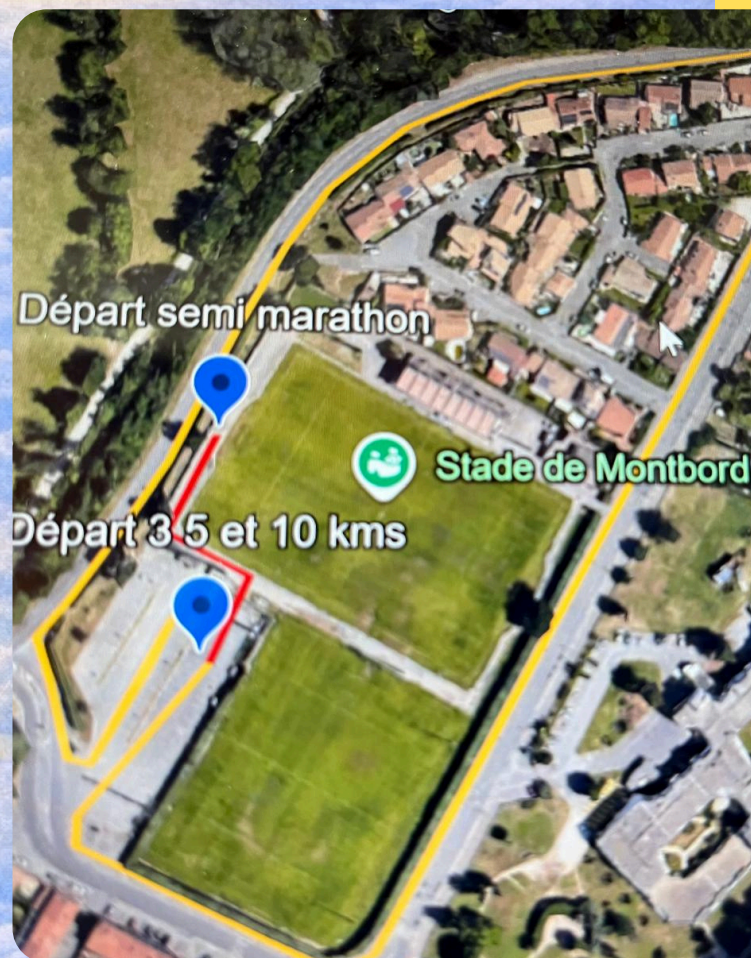

CHAMPIONNAT RÉGIONAL MARCHE SUR ROUTE CADETS À MASTERS

DIMANCHE 7 JUIN 2026

**STADE MONTBORD
LE PONTET
DÉPART 8H00**

CHAMPIONNAT RÉGION SUD

MARCHE SUR ROUTE

CADETS À MASTERS

📍 **Stade Montbord – Le Pontet (84130)**

✓ PLAN DU PARCOURS

- 1 Zone de départ (3 km / 5 km / 10 km)**
→ Stade de Montbord
- 2 Départ semi-marathon**
→ Route longeant le stade
- 3 Parcours**
→ Boucle sécurisée autour du stade et du quartier
- 4 Arrivée**
→ À proximité immédiate du stade